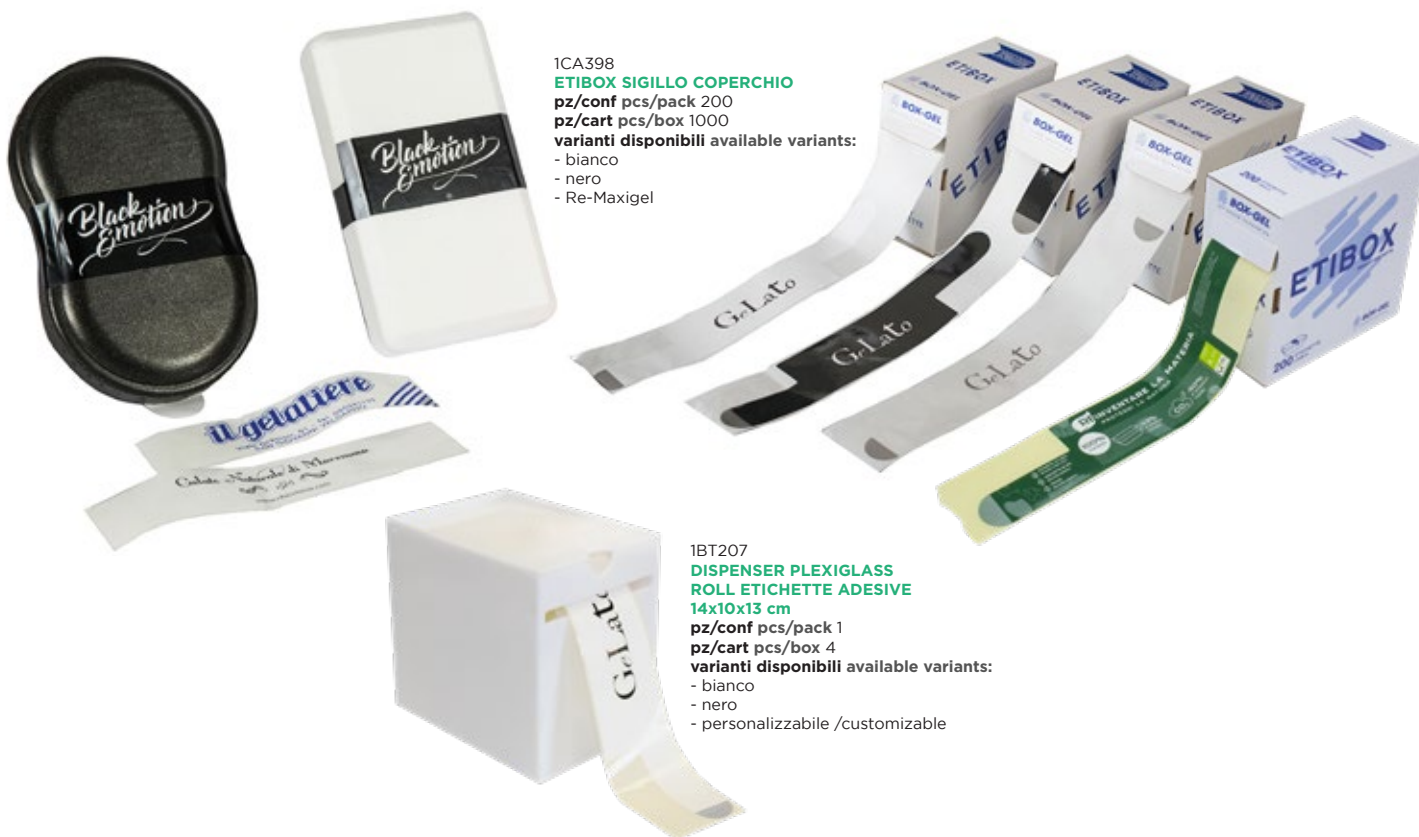

Usami e Riciclamimi!
Use and Recycle me!

The mark of
responsible forestry

**BREVETTO DEPOSITATO
PATENTED MODEL**

Personalizzami come vuoi...
Customize me as you want...

ETIprint

LIDprint

TOTALprint

“EASY SPREAD”
Il bordo che ti permette una facile spatolatura del gelato.
The edge that allows you to easily scoop out the ice cream.

“ICE CONTROL”
Camera d'aria, elevata tenuta termica.
Inner tube, high thermal resistance.

Per maggiori informazioni scansiona il QR CODE
For more information scan the QR CODE

ARTICOLO ITEM	DESCRIZIONE ARTICOLO DESCRIPTION ITEM	CAPACITÀ CAPACITY	COLORI DISPONIBILI AVAILABLE COLORS	PZ/CART. PCS/BOX
1CP319	PAPERGEL 2.0 250gr BOX TERM. FSC	250 gr-	VERDE MENTA / NOCCIOLA AZZURRO CIELO / GRIGIO ARTICO	50
1CP320	PAPERGEL 2.0 350gr BOX TERM. FSC	350 gr-	VERDE MENTA / NOCCIOLA AZZURRO CIELO / GRIGIO ARTICO	50
1CP322	PAPERGEL 2.0 500gr BOX TERM. FSC	500 gr-	VERDE MENTA / NOCCIOLA AZZURRO CIELO / GRIGIO ARTICO	50
1CP324	PAPERGEL 2.0 750gr BOX TERM. FSC	750 gr-	VERDE MENTA / NOCCIOLA AZZURRO CIELO / GRIGIO ARTICO	50
1CP326	PAPERGEL 2.0 1000gr BOX TERM. FSC	1000 gr-	VERDE MENTA / NOCCIOLA AZZURRO CIELO / GRIGIO ARTICO	50
1CP329	PAPERGEL 2.0 250gr SPEED BOX TERM. FSC	250 gr-	VERDE MENTA / NOCCIOLA AZZURRO CIELO / GRIGIO ARTICO	30
1CP330	PAPERGEL 2.0 350gr SPEED BOX TERM. FSC	350 gr-	VERDE MENTA / NOCCIOLA AZZURRO CIELO / GRIGIO ARTICO	30
1CP332	PAPERGEL 2.0 500gr SPEED BOX TERM. FSC	500 gr-	VERDE MENTA / NOCCIOLA AZZURRO CIELO / GRIGIO ARTICO	30
1CP334	PAPERGEL 2.0 750gr SPEED BOX TERM. FSC	750 gr-	VERDE MENTA / NOCCIOLA AZZURRO CIELO / GRIGIO ARTICO	30
1CP336	PAPERGEL 2.0 1000gr SPEED BOX TERM. FSC	1000 gr-	VERDE MENTA / NOCCIOLA AZZURRO CIELO / GRIGIO ARTICO	30

ETIBOX SIGILLO

per coperchio termoscatole

ADHESIVE STICKER AS THERMO BOXES SEAL

1CA398
ETIBOX SIGILLO COPERCHIO
 pz/conf pcs/pack 200
 pz/cart pcs/box 1000
 varianti disponibili available variants:
 - bianco
 - nero
 - Re-Maxigel