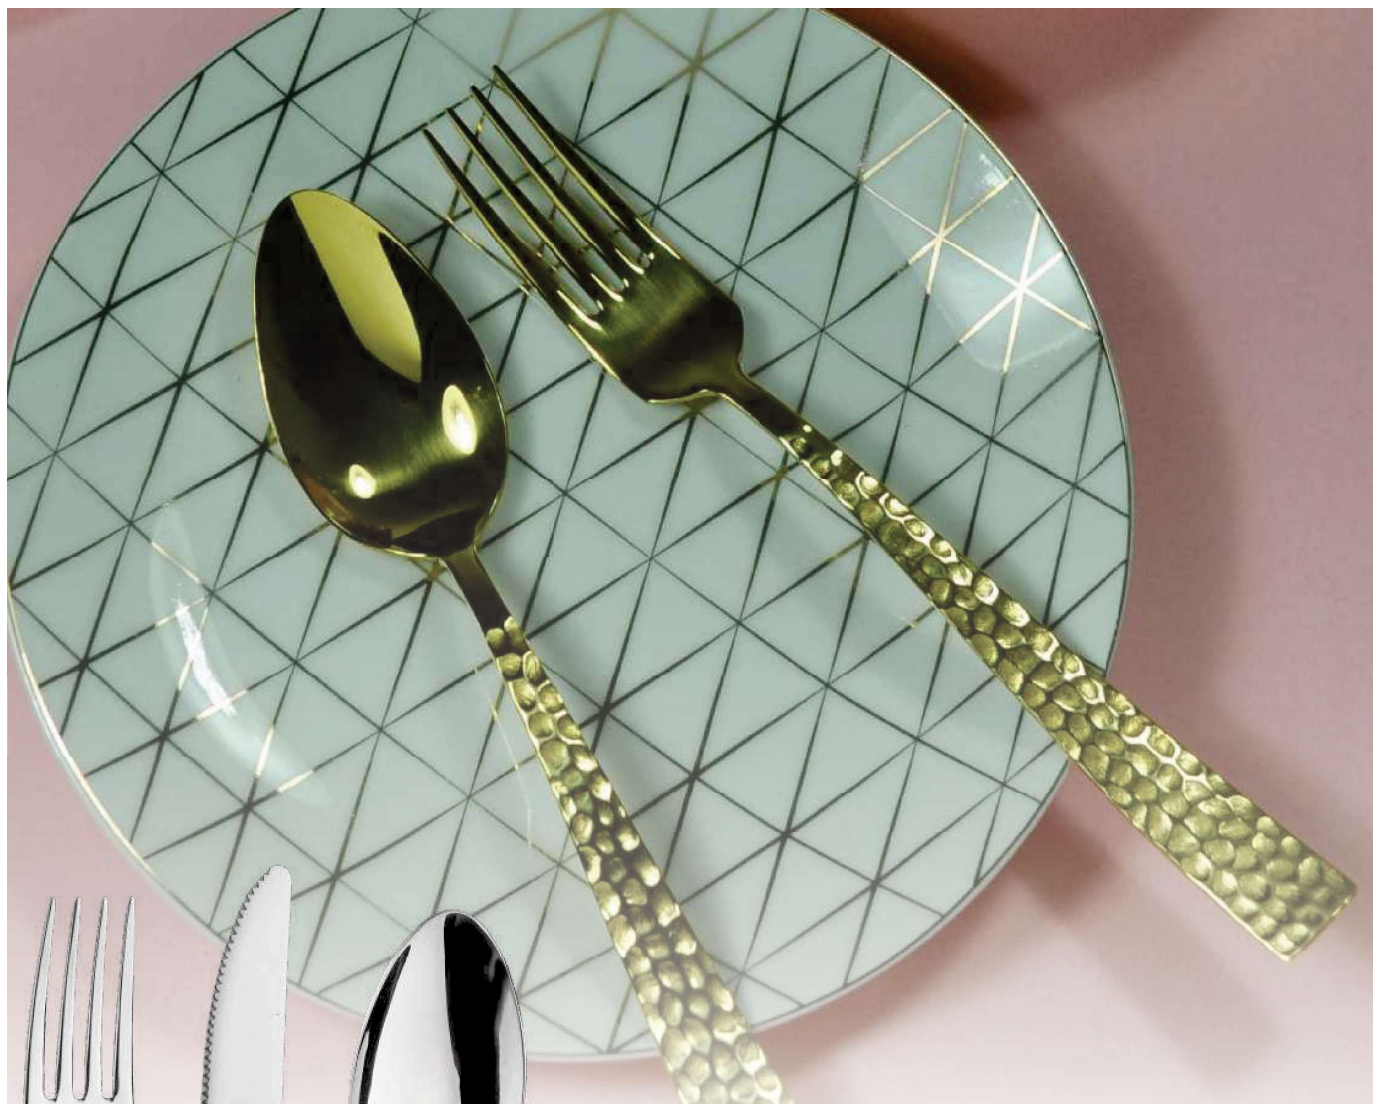

- 09381 • Cucchiaino Palace Martellato tavola 20,0 cm
- 09382 • Forchetta Palace Martellato tavola 21,0 cm
- 09383 • Coltello Palace Martellato tavola 22,0 cm
- 09384 • Cucchiaino Palace Martellato frutta 17,8 cm
- 09385 • Forchetta Palace Martellato frutta 18,6 cm
- 09386 • Coltello Palace Martellato frutta 20,0 cm
- 09387 • Cucchiaino Palace Martellato caffè - cm
- 09388 • Cucchiaino Palace Martellato moka 11,8 cm

Altri colori disponibili su ordinazione: