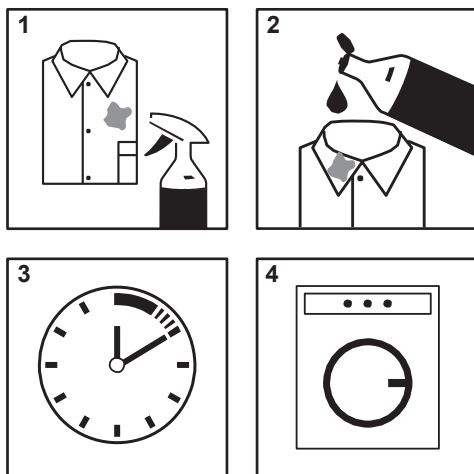

Stain Ex System®

Smacchiatori professionali

■ Stain Ex 1 per macchie di grasso, olio, cioccolato, make up, lucido per scarpe

■ Stain Ex 2 per macchie di inchiostro, pittura, cera, colla, grafite

DESCRIZIONE PRODOTTO

Sistema di rimozione delle macchie localizzate. Per uso professionale.

ISTRUZIONI D'USO

1. Verificare che i tessuti e i colori non siano sensibili al prodotto da applicare.
2. In base alla tipologia di macchia, utilizzare lo smacchiatore specifico spruzzandolo direttamente sulla macchia.
3. Lasciare agire il prodotto per 5-10 minuti. Non lasciare asciugare il prodotto sul tessuto.
4. Lavare i capi trattati come di consueto.