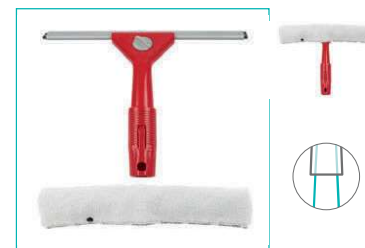

Kit Duo supporto e ricambio vello

Tergivetro e vello

codice	note	cm
00008080		↕ 30