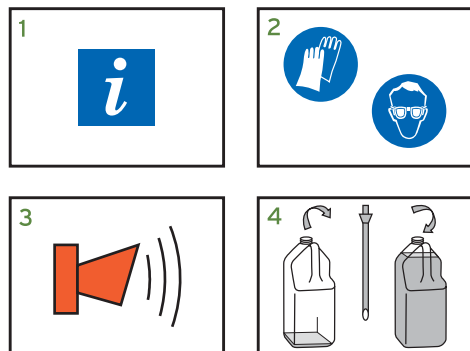

Topmatic Plus IT®

Detergente liquido per il lavaggio meccanico delle stoviglie

Topmatic Plus IT è un detergente liquido superconcentrato clorato per acque di media durezza che rimuove lo sporco pesante e le macchie più resistenti garantendo un'azione igienizzante. Formulazione clorata per sbiancare efficacemente macchie di caffè e tè e elimina gli odori più persistenti.

- Per sporchi pesanti e macchie difficili
- Indicato per acque di media durezza
- Contiene cloro per sbiancare efficacemente macchie di caffè e tè

ISTRUZIONI D'USO

Il tecnico Ecolab installerà e regolerà il sistema di dosaggio in base alle esigenze del cliente.

1. Controllare piano d'igiene ed etichetta per informazioni più dettagliate sull'utilizzo.
2. Indossare occhiali e guanti protettivi quando si movimentava il contenitore.
3. Quando suona l'allarme spegnere la macchina.
4. Estrarre il tubo d'aspirazione. Aprire il nuovo contenitore e inserire il tubo d'aspirazione.