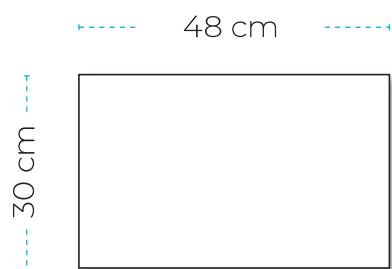

TOVAGLIETTE LINEA AIRSPUN

1.