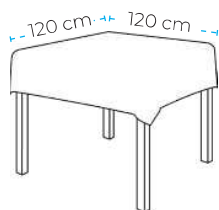

TOVAGLIE LINEA AIRSPUN

Tovagliato sintetico in polipropilene, prodotto con materia prima italiana certificata, idoneo al contatto con alimenti. Offre una gamma molto ampia di colori e formati con un ottimo rapporto qualità-prezzo.