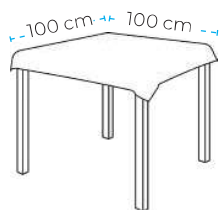

TOVAGLIE LINEA AIRSPUN

Tovagliato sintetico in polipropilene, prodotto con materia prima italiana certificata, idoneo al contatto con alimenti. Offre una gamma molto ampia di colori e formati con un ottimo rapporto qualità-prezzo.