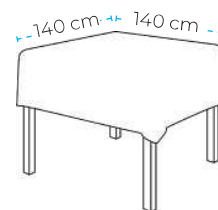

TOVAGLIE LINEA AIRSPUN

Tovagliato sintetico in polipropilene, prodotto con materia prima italiana certificata, idoneo al contatto con alimenti. Offre una gamma molto ampia di colori e formati con un ottimo rapporto qualità-prezzo.