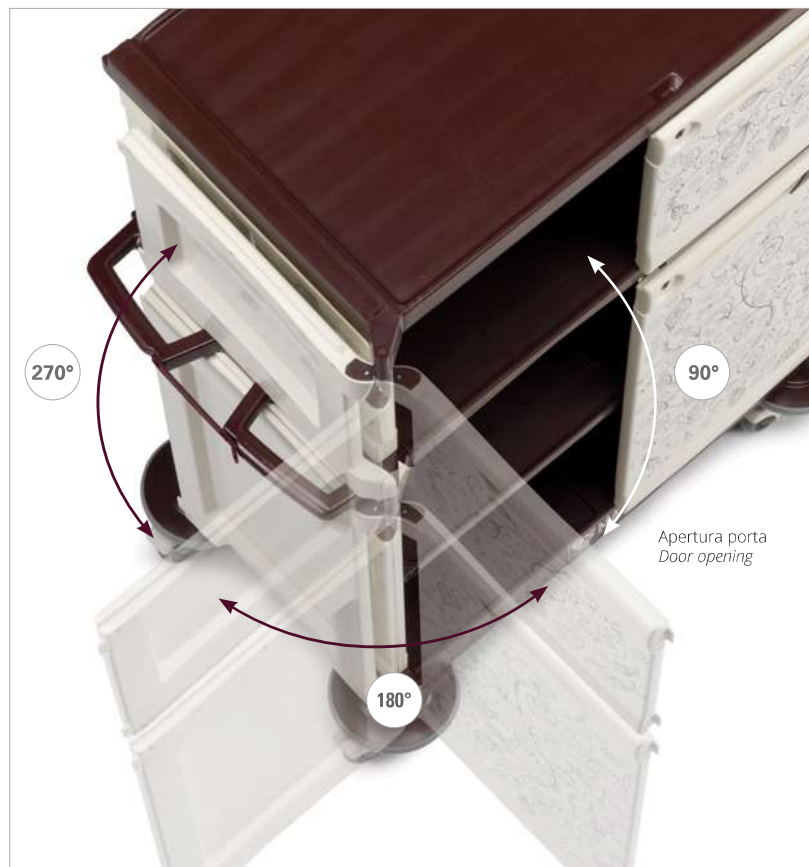

### PORTE - DOORS

Nascondiglio per inserire la chiave  
*"Secret-place" where to hide the key*

Sistema di chiusura a chiave con bloccaggio su due lati per una massima sicurezza

*Lockable system with key on both sides for high security*

Maniglia in posizione ergonomica  
*Position ergonomic hand grip*

Apertura porta  
*Door opening*

## IMPUGNATURA E RIPIANI - GRIP AND SHELVES

Maniglia di spinta ergonomica  
*Ergonomic pushing handle*

Sistema bloccaggio ripiano su due lati per una massima sicurezza  
*Shelf-locking system on both sides for highest safety*