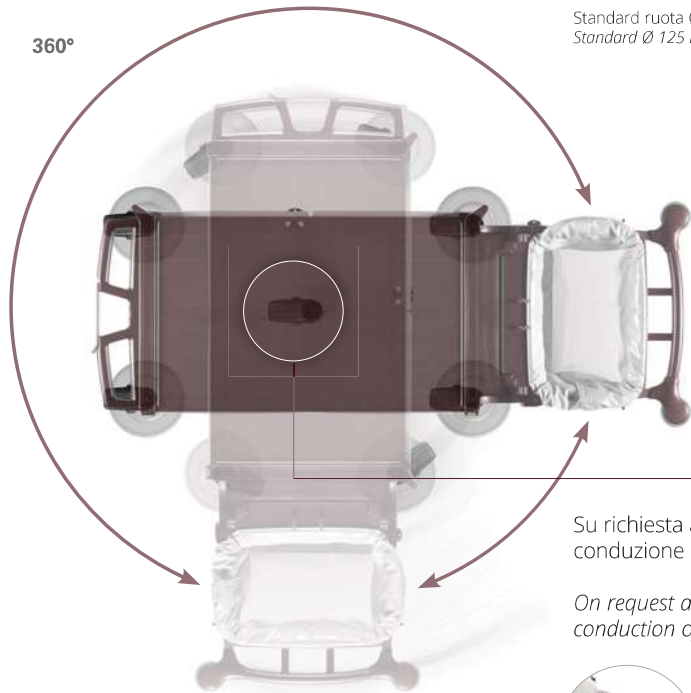

## PORTASACCO PIEGHEVOLE 120 L - FOLDABLE BAG HOLDER 120 L

- ✓ Facile da piegare
- ✓ Riduce l'ingombro
- ✓ Igienico, completamente privo di fessure
- ✓ Completo di 2 ganci fissi e 1 portamanico mobile
- ✓ Easy to fold
- ✓ Space-saving
- ✓ Hygienic as completely smooth and with no slits
- ✓ Equipped with 2 fixed hooks and 1 removable handle holder

### RUOTE - WHEELS

Standard ruota Ø 125 mm in gomma ad alta scorrevolezza con battistrada da 30 mm completa di paracolpo Ø 200 mm  
*Standard Ø 125 mm rubber wheel for outdoor use with 30 mm tread and bumper Ø 200 mm*