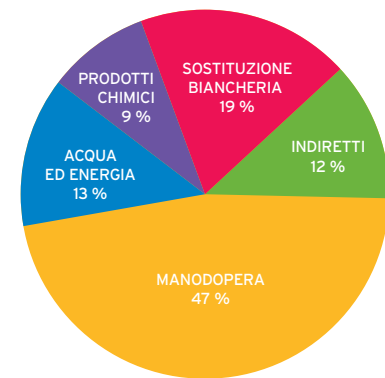

FATTORI DI COSTO DELLA LAVANDERIA - Basati su una media di procedure e costi associati alle operazioni di lavanderia

COD. EB6626 - ALFAGRAF

Ecolab Europe GmbH
Richtstr. 7 8304 Wallisellen
Switzerland

Italian Headquarters
Via Paracelso, 6 20041 Agrate Brianza (MI)
Italy Tel: +39 (0) 39 60501